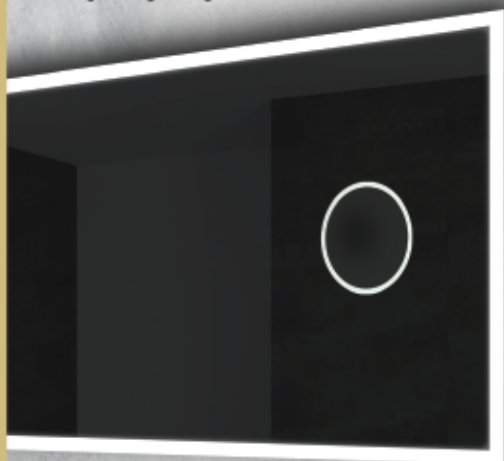

S LED pozadinskim  
osvjetljenjem

Bez pozadinskog  
osvjetljenja

ARTALO

Kozmetičko ogledalo s pozadinskim  
osvjetljenjem / bez pozadinskog osvjetljenja

---

**Upute za uporabu**

# Kozmetičko ogledalo

---