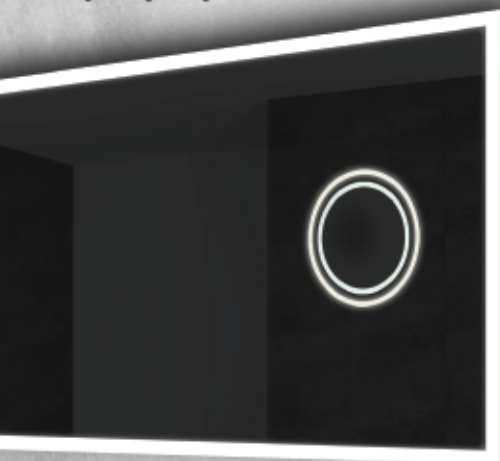

S LED pozadinskim  
osvjetljenjem

Bez pozadinskog  
osvjetljenja

ARTALO

Kozmetičko ogledalo s pozadinskim  
osvjetljenjem / bez pozadinskog osvjetljenja

---

**Upute za uporabu**

# Kozmetičko ogledalo

---