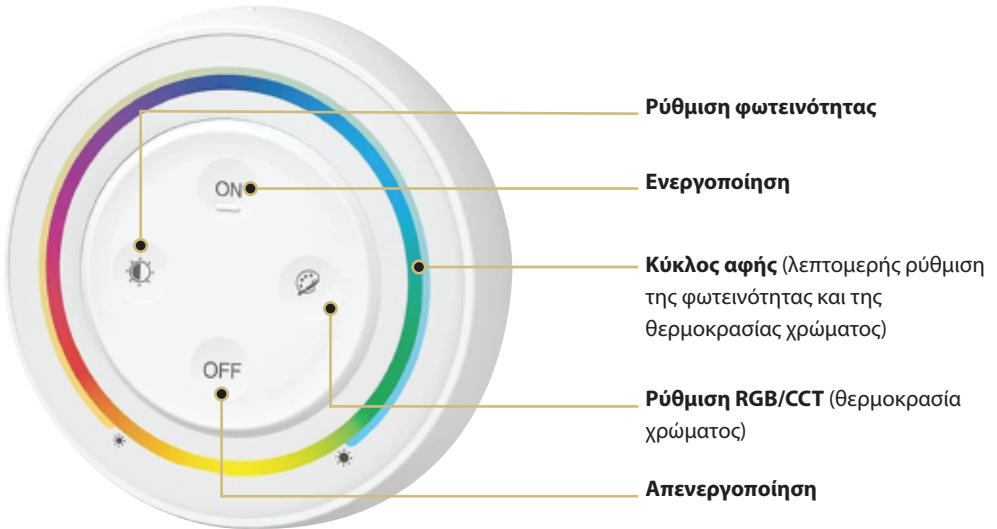

ΈΛΕΓΧΟΣ ΤΟΥ ΦΩΤΙΣΜΟΥ LED

Ενεργοποίηση/απενεργοποίηση:

Χρησιμοποιήστε το κουμπί "ON" για να ενεργοποιήσετε και το κουμπί "OFF" για να απενεργοποιήσετε το φωτισμό LED.

Ρύθμιση φωτεινότητας:

Χρησιμοποιήστε το κουμπί με το εικονίδιο του ήλιου για να αυξήσετε ή να μειώσετε τη φωτεινότητα.

Ρύθμιση RGB/CCT (θερμοκρασία χρώματος):

Χρησιμοποιήστε το κουμπί που φέρει το εικονίδιο της παλέτας (RGB/CCT) για εναλλαγή μεταξύ των τρόπων ρύθμισης χρώματος RGB και CCT (θερμοκρασία χρώματος).

Κύκλος αφής:

Ο κύκλος αφής μπορεί να χρησιμοποιηθεί για τη λεπτομερή ρύθμιση της φωτεινότητας και της θερμοκρασίας χρώματος. Το χειριστήριο θα μεταβεί αυτόματα στη ρύθμιση φωτεινότητας εάν δεν χρησιμοποιηθεί για 3 δευτερόλεπτα.