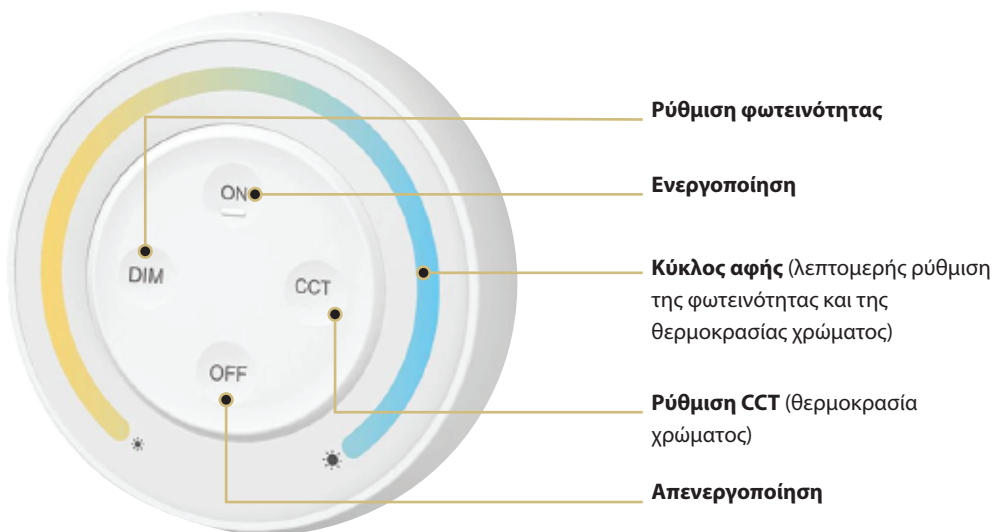

ΕΓΚΑΤΑΣΤΑΣΗ ΤΟΥ ΤΗΛΕΧΕΙΡΙΣΤΗΡΙΟΥ

Το τηλεχειριστήριο είναι εξοπλισμένο με μια μαγνητική βάση στήριξης. Προσαρμόστε το στήριγμα στην επιθυμητή θέση χρησιμοποιώντας την ισχυρή αυτοκόλλητη ταινία που βρίσκεται στο πίσω μέρος του καλύμματος. Το τηλεχειριστήριο μπορεί να αφαιρεθεί και να τοποθετηθεί εύκολα χάρη στην ισχυρή μαγνητική βάση στήριξης.

ΈΛΕΓΧΟΣ ΤΟΥ ΦΩΤΙΣΜΟΥ LED

Ενεργοποίηση/απενεργοποίηση:

Χρησιμοποιήστε το κουμπί "ON" για να ενεργοποιήσετε και το κουμπί "OFF" για να απενεργοποιήσετε το φωτισμό LED.

Ρύθμιση φωτεινότητας:

Χρησιμοποιήστε το κουμπί "DIM" για να αυξήσετε ή να μειώσετε τη φωτεινότητα.

Ρυθμίσεις θερμοκρασίας χρώματος:

Χρησιμοποιήστε το κουμπί "CCT" για να αλλάξετε τη θερμοκρασία χρώματος (CCT) και να εναλλάσσετε μεταξύ του ζεστού λευκού, του ουδέτερου λευκού και του ψυχρού λευκού.

Κύκλος αφής:

Ο κύκλος αφής μπορεί να χρησιμοποιηθεί για τη λεπτομερή ρύθμιση της φωτεινότητας και της θερμοκρασίας χρώματος. Το χειριστήριο θα μεταβεί αυτόματα στη ρύθμιση φωτεινότητας εάν δεν χρησιμοποιηθεί για 3 δευτερόλεπτα.